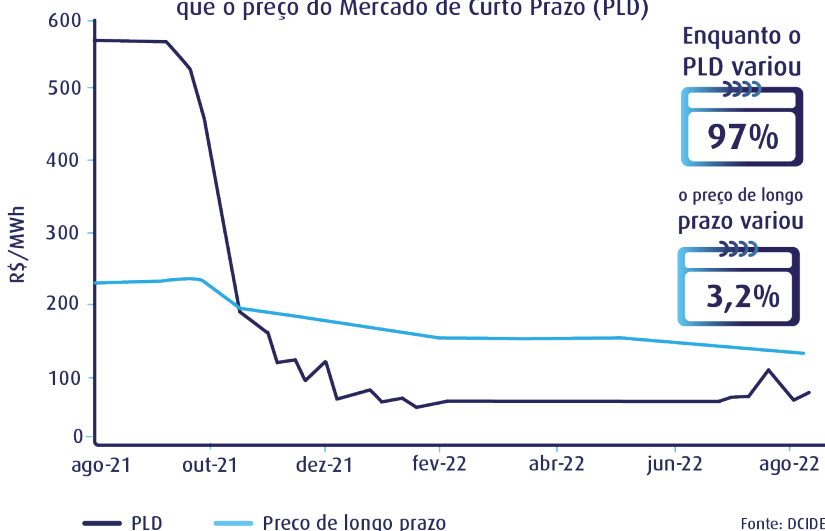

110.118 MWmed

Isso representa **68%** de toda a energia transacionada no país

Aumento de **8%** no volume transacionado nos últimos doze meses

Liquidez ou taxa de rotatividade Indica a relação entre a energia comercializada e a energia consumida

4,41

Quanto está no mercado livre?

88%

Especial destaque para os setores de serviços e madeira, papel e celulose, que nos últimos 12 meses aumentaram seu consumo de energia livre em:

Madeira, papel e celulose **21,1%**

Serviços **20,8%**

Referência de Preços

Preço de longo prazo da energia é menos volátil que o preço do Mercado de Curto Prazo (PLD)

Preço da energia no mês

Convencional Longo Prazo (contratos de 2023 a 2026)

162 R\$/MWh

Incentivada Longo Prazo

197 R\$/MWh

Convencional Curto Prazo (Próximos 3 Meses)

92 R\$/MWh

PLD (SE/CO Pesado)

78 R\$/MWh

Curva Forward