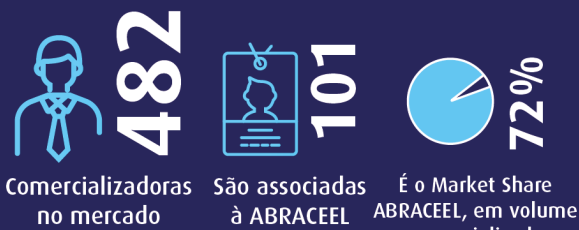

Comercializadoras

Seu papel fundamental no funcionamento do mercado livre